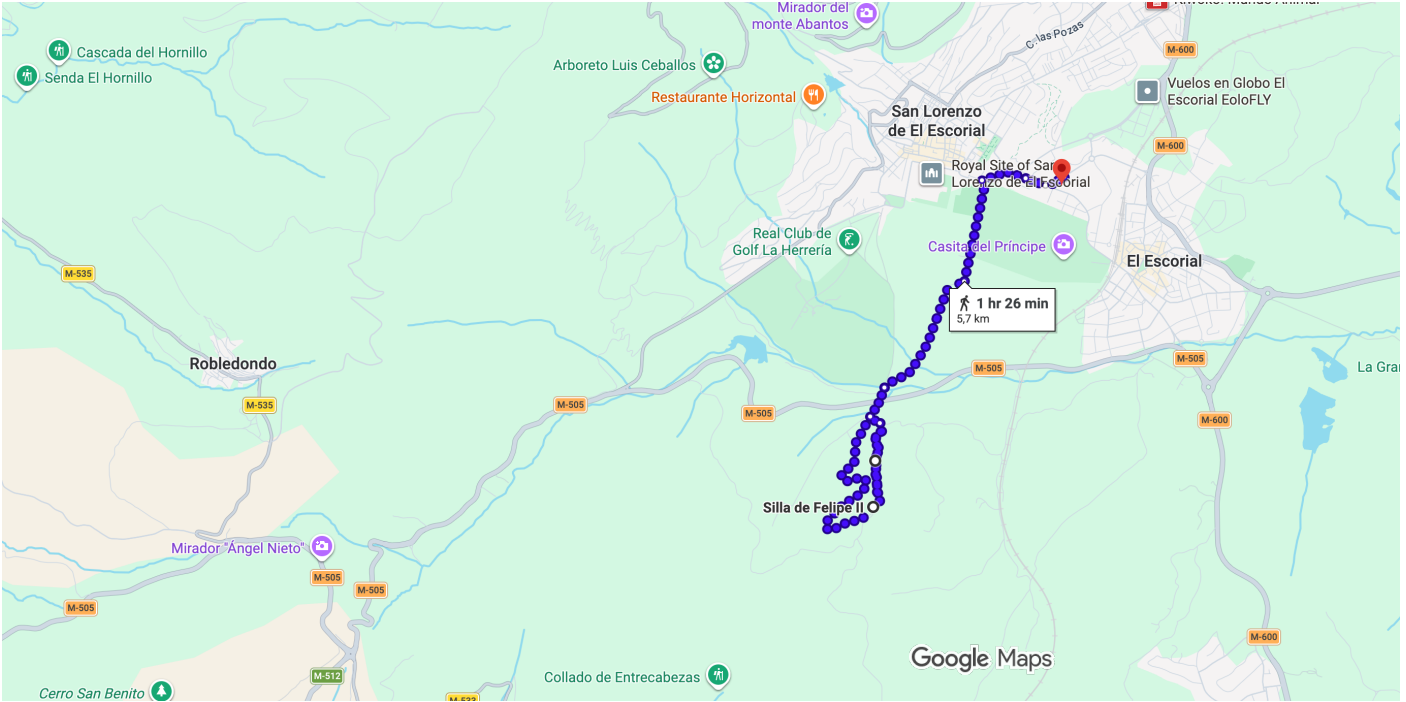

Silla de Felipe II, Calle Monte Escorial, 28200 San Lorenzo de El Escorial, Madrid to Spirituality House San José de El Escorial, Av. de los Reyes Católicos, 12, 28280 El Escorial, Madrid

Walk 5.7 km, 1 hr 26 min

Map data ©2026 Google, Inst. Geogr. Nacional 500 m

via C. Calleja Larga

1 hr 26 min

⚠ This route has restricted usage or private roads.

5.7 km

↑ 159 m · ↓ 261 m